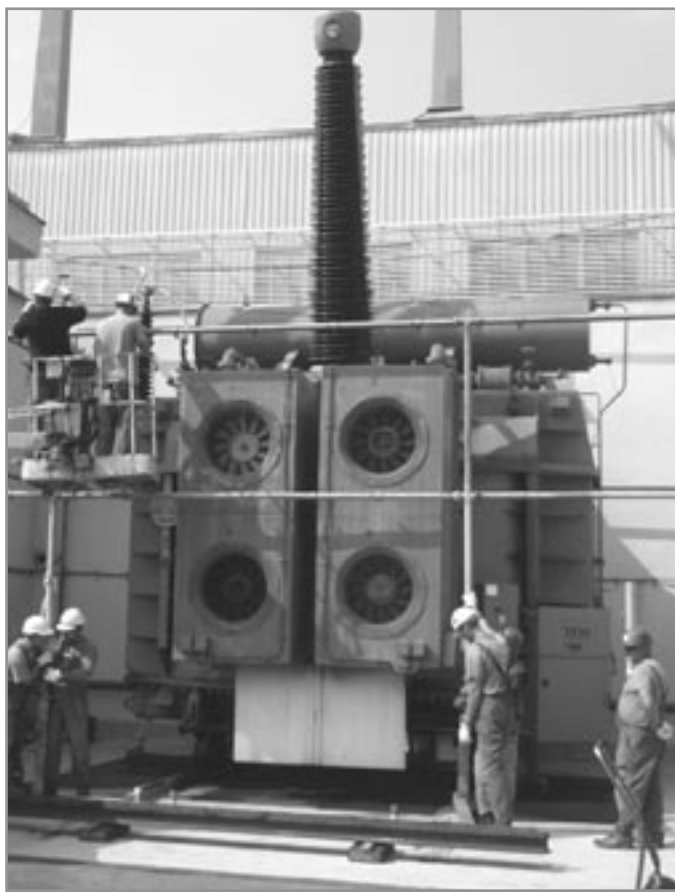

Demontáž starého transformátoru na PVE Dalešice foto: JE Dukovany

Občanská bezpečnostní komise informuje

První elektrárenský blok byl plánovaně odstaven 30. září na 32 dní. Po vychlazení a demontáži vika reaktoru bude vyměněna 1/5 paliva z 349 palivových a regulačních kazet za čerstvé. Během odstávky dojde také k revizím výrobních a bezpečnostních zařízení podle dlouhodobého, předem připraveného harmonogramu a k realizaci plánovaných investičních a opravárenských akcí. Není to poslední odstávka letošního roku. V listopadu bude opět na 32 dní odstaven ještě čtvrtý blok.